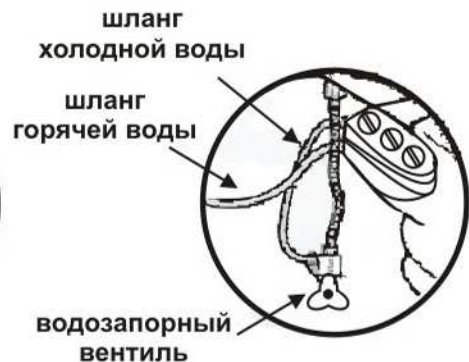

подключите к холодной воде

3. Финальный вид

Поздравляем!
Вы можете
использовать
Биде Bio-compact!

КАК ПОЛЬЗОВАТЬСЯ БИДЕ

(1) ТИП ГИГИЕНЫ

1. Самоочищение форсунок
2. Ректальная гигиена
3. Женская гигиена

(2) РЕГУЛЯТОР НАПОРА ВОДЫ

1. Отключен
2. Максимальный

(3) РЕГУЛЯТОР ТЕМПЕРАТУРЫ ВОДЫ

Внимание!

Температуру и напор воды контролируйте рукой

Шаг	№ рег-ра	Действие
1. Выберите режим самоочищения	(1)	Крайнее левое положение
2. Включите воду	(2)	Поворот вправо
3. Настройте температуру воды	(3)	Поворот вправо-влево
4. Отключите подачу воды	(2)	Крайнее левое положение - "Откл"
5. Выберите тип гигиены	(1)	Женская или ректальная
6. Настройте напор воды	(2)	Поворот вправо
7. Завершение процедуры	(2)	Отключите воду положение - "Откл"