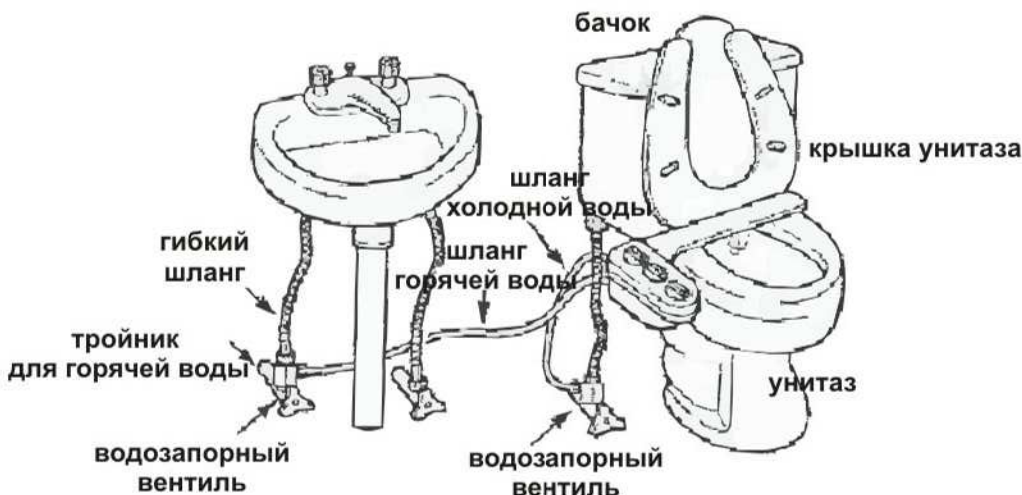

подключите к холодной воде

3. Финальный вид

Поздравляем!
Вы можете
использовать
Биде Bio-compact!

КАК ПОЛЬЗОВАТЬСЯ БИДЕ

(1) ТИП ГИГИЕНЫ

1. Самоочищение форсунок
2. Ректальная гигиена
3. Женская гигиена

(2) РЕГУЛЯТОР НАПОРА ВОДЫ

1. Отключен
2. Максимальный

(3) РЕГУЛЯТОР ТЕМПЕРАТУРЫ ВОДЫ

Внимание!

Температуру и напор воды контролируйте рукой

Шаг	№ рег-ра	Действие
1. Выберите режим самоочищения	(1)	Крайнее левое положение
2. Включите воду	(2)	Поворот вправо
3. Настройте температуру воды	(3)	Поворот вправо-влево
4. Отключите подачу воды	(2)	Крайнее левое положение - "Откл"
5. Выберите тип гигиены	(1)	Женская или ректальная
6. Настройте напор воды	(2)	Поворот вправо
7. Завершение процедуры	(2)	Отключите воду положение - "Откл"